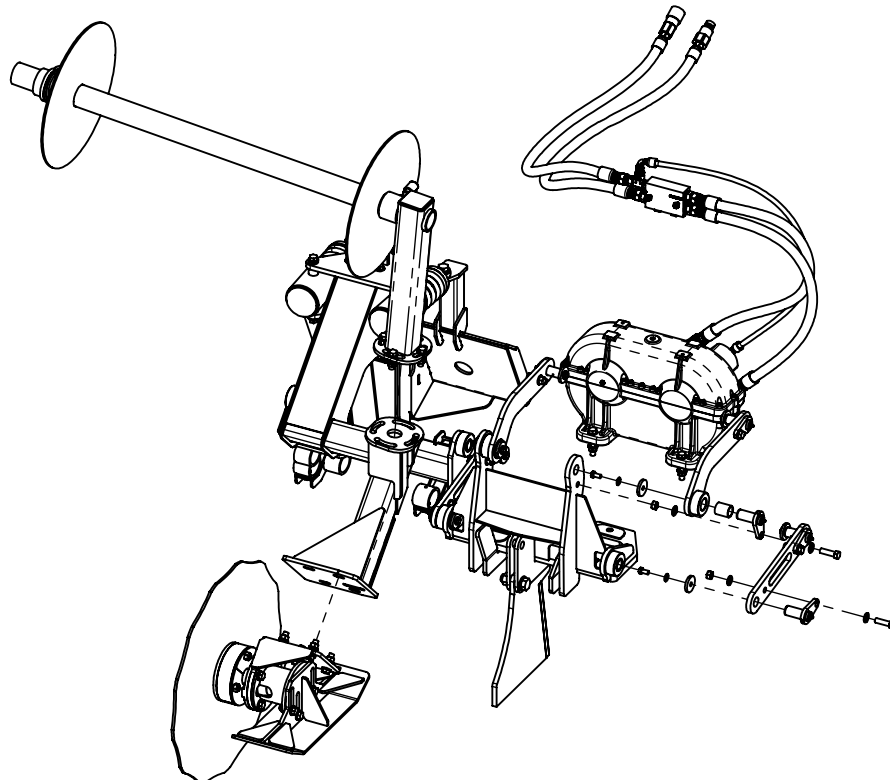

BURCHLAND

MINI

SILT FENCE INSTALLER

PARTS BOOK

MINI - XTS
13910

**MINI - XTS
13910**

ITEM NO.	PART NUMBER	DESCRIPTION	QTY.
1	16470	HITCH, FRAME ASSEMBLY	1
2	16471	SHAKER FRAME, BLADE ASSY	1
3	16472	DEPTH SKID, SPINDLE ASSEMBLY	1
4	16473	ROLL HOLDER ASSEMBLY	1
5	16474	HYDRAULIC ASSEMBLY	1
6	13485	PLATE, BOTTOM LINK	2
7	13486	TOP LINK, RIGHT	1
8	13488	TOP LINK, LEFT	1
9	13482	PIN, SHAKER ARM	8
10	13484	PLATE, PIN WASHER	8
11	11087	BUSHING, 1.0ID X1.25OD X 1.5	2
12	10434	GREASE ZERK, 1/8 NPT ST.	8
13	10435	BOLT - 1/2-13 X 1.75 GR8 ZY	8
14	10062	WASHER, 1/2 SAE GR8 ZY	16
15	10396	NUT, 1/2-13, SLTL GR8 ZY	8
16	10114	BOLT, 3/8-16 X .75 GR8 ZY	8
17	10110	WASHER, 3/8 SAE GR8 ZY	8

HITCH/FRAME ASSEMBLY 16470

HITCH/FRAME ASSEMBLY 16470

ITEM NO.	PART NUMBER	DESCRIPTION	QTY.
1	13370	SKID MOUNT, MINI PLOW	1
2	13850	FRAME, MINI PLOW	1
3	13908	UPPER SPRING MOUNT	1
4	13859	FRONT CUSHION MOUNT	2
5	11021	ROD END, 5/8 SHANK X 1/2	2
6	11023	SPRING CAN	2
7	11030	CENTERING SPRING	2
8	11084	SFI PIVOT PIN	1
9	13857	PLATE, ACCESS COVER	1
10	16425	SPRING, COMP. 2.6" OD	2
11	10104	WASHER, 5/8 GR8 ZY	4
12	11122	NUT, 5/8-11 SLTL GR8 ZY	2
13	10433	BOLT, 1/2-13 X 1.25 GR8 ZY	5
14	10062	WASHER, 1/2 SAE GR8 ZY	15
15	10394	BOLT, 1/2-13 X 1.50 GR8 ZY	4
16	10393	BUSHING - SPRING PIVOT	4
17	10886	BOLT, 5/8-11 X 2.0 GR8 ZY	2
18	10112	BOLT, 3/8-16 X 1 GR8 ZY	4
19	10110	WASHER, 3/8 SAE GR8 ZY	10
20	10608	NUT, 5/8-18 JAM, GR8 ZY	2
21	10434	GREASE ZERK, 1/8 NPT ST.	1
22	10114	BOLT, 3/8-16 X .75 GR8 ZY	4
23	10947	NUT, 3/8-16 SLTL GR8 ZY	2
24	11086	BUSHING, 1.5ID X 1.75OD X 2.0	2
25	11087	BUSHING, 1.0ID X 1.25OD X 1.5	4
26	17246	SPRING, COMP. 2.32" LONG	2
27	10396	NUT, 1/2-13, SLTL GR8 ZY	2
28	10435	BOLT - 1/2-13 X 1.75 GR8 ZY	2
29	17547	BUMPER, 1.25" OD X 1.25" L	2
30	17079	BOLT, 1/2-13 X 1.0 GR8 ZY	2