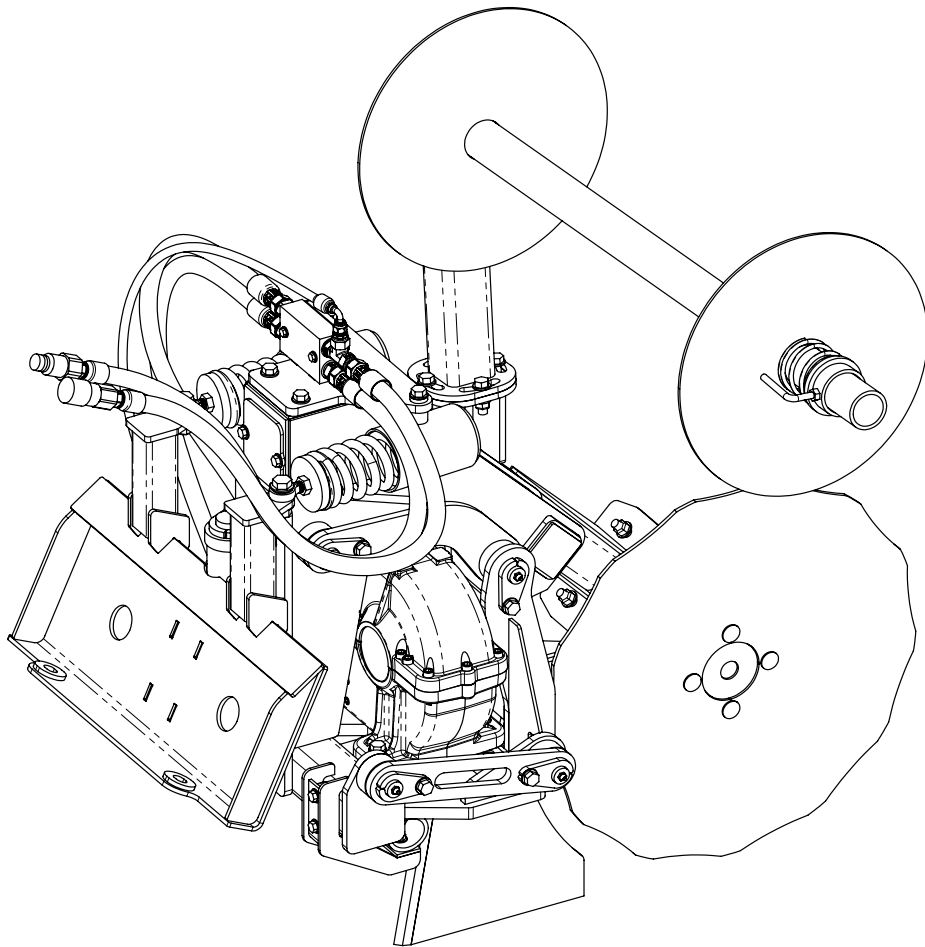

BURCHLAND

MINI

SILT FENCE INSTALLER

PARTS BOOK

MINI - XTS
13910

**MINI - XTS
13910**

ITEM NO.	PART NUMBER	DESCRIPTION	QTY.
1	16470	HITCH, FRAME ASSEMBLY	1
2	16471	SHAKER FRAME, BLADE ASSY	1
3	16472	DEPTH SKID, SPINDLE ASSEMBLY	1
4	16473	ROLL HOLDER ASSEMBLY	1
5	16474	HYDRAULIC ASSEMBLY	1
6	13485	PLATE, BOTTOM LINK	2
7	13486	TOP LINK, RIGHT	1
8	13488	TOP LINK, LEFT	1
9	13482	PIN, SHAKER ARM	8
10	13484	PLATE, PIN WASHER	8
11	11087	BUSHING, 1.0ID X1.25OD X 1.5	2
12	10434	GREASE ZERK, 1/8 NPT ST.	8
13	10435	BOLT - 1/2-13 X 1.75 GR8 ZY	8
14	10062	WASHER, 1/2 SAE GR8 ZY	16
15	10396	NUT, 1/2-13, SLTL GR8 ZY	8
16	10114	BOLT, 3/8-16 X .75 GR8 ZY	8
17	10110	WASHER, 3/8 SAE GR8 ZY	8

HITCH/FRAME ASSEMBLY 16470

HITCH/FRAME ASSEMBLY 16470

ITEM NO.	PART NUMBER	DESCRIPTION	QTY.
1	13370	SKID MOUNT, MINI PLOW	1
2	13850	FRAME, MINI PLOW	1
3	13908	UPPER SPRING MOUNT	1
4	13859	FRONT CUSHION MOUNT	2
5	11021	ROD END, 5/8 SHANK X 1/2	2
6	11023	SPRING CAN	2
7	11030	CENTERING SPRING	2
8	11084	SFI PIVOT PIN	1
9	13857	PLATE, ACCESS COVER	1
10	16425	SPRING, COMP. 2.6" OD	2
11	10104	WASHER, 5/8 GR8 ZY	4
12	11122	NUT, 5/8-11 SLTL GR8 ZY	2
13	10433	BOLT, 1/2-13 X 1.25 GR8 ZY	5
14	10062	WASHER, 1/2 SAE GR8 ZY	15
15	10394	BOLT, 1/2-13 X 1.50 GR8 ZY	4
16	10393	BUSHING - SPRING PIVOT	4
17	10886	BOLT, 5/8-11 X 2.0 GR8 ZY	2
18	10112	BOLT, 3/8-16 X 1 GR8 ZY	4
19	10110	WASHER, 3/8 SAE GR8 ZY	10
20	10608	NUT, 5/8-18 JAM, GR8 ZY	2
21	10434	GREASE ZERK, 1/8 NPT ST.	1
22	10114	BOLT, 3/8-16 X .75 GR8 ZY	4
23	10947	NUT, 3/8-16 SLTL GR8 ZY	2
24	11086	BUSHING, 1.5ID X 1.75OD X 2.0	2
25	11087	BUSHING, 1.0ID X 1.25OD X 1.5	4
26	17246	SPRING, COMP. 2.32" LONG	2
27	10396	NUT, 1/2-13, SLTL GR8 ZY	2
28	10435	BOLT - 1/2-13 X 1.75 GR8 ZY	2
29	17547	BUMPER, 1.25" OD X 1.25" L	2
30	17079	BOLT, 1/2-13 X 1.0 GR8 ZY	2