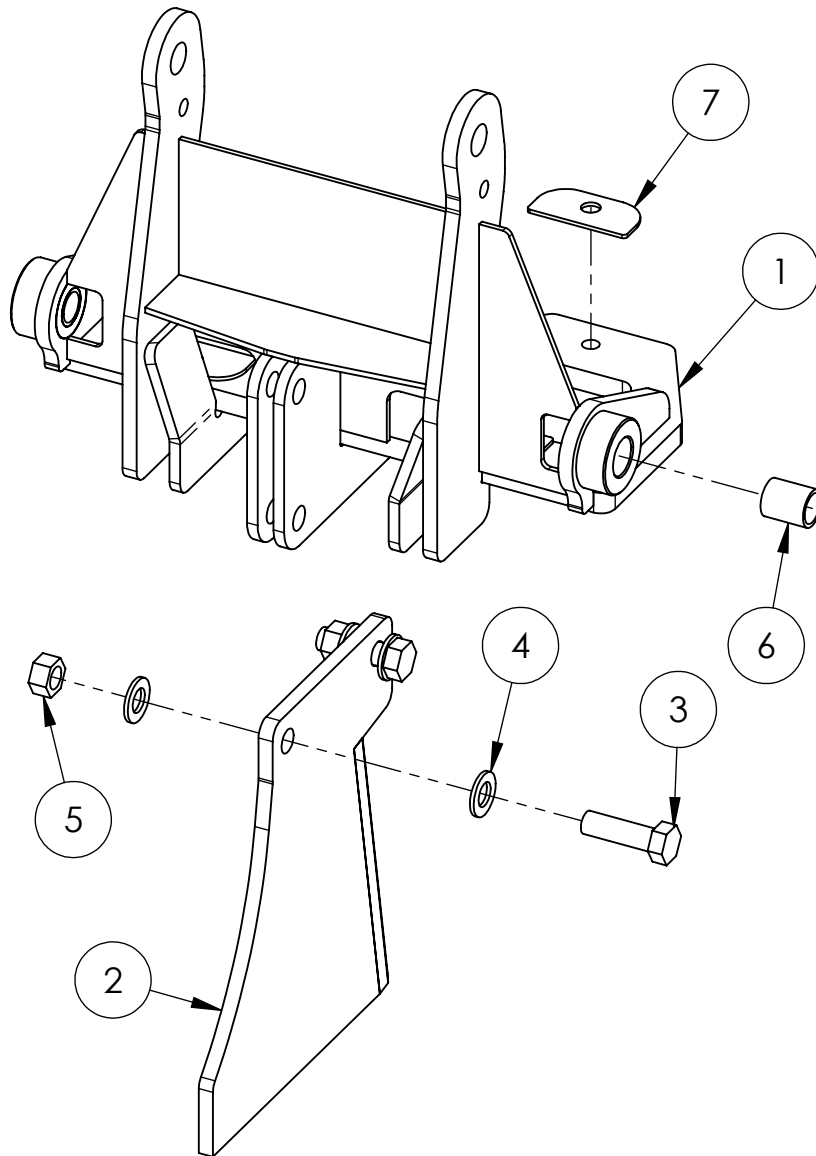

SHAKER FRAME/BLADE ASSEMBLY 16471

ITEM NO.	PART NUMBER	DESCRIPTION	QTY.
1	13851	FRAME, SHAKER BOX	1
2	16427	MINI PLOW BLADE	1
3	10448	BOLT, 3/4-10 X 2.50 GR8 ZY	2
4	10107	WASHER, 3/4 GR8 ZY	4
5	10106	NUT - 3/4-10 GR8 TL ZY	2
6	11087	BUSHING, 1.0ID X1.25OD X 1.5	2
7	16919	SHAKER MOUNT PAD	4