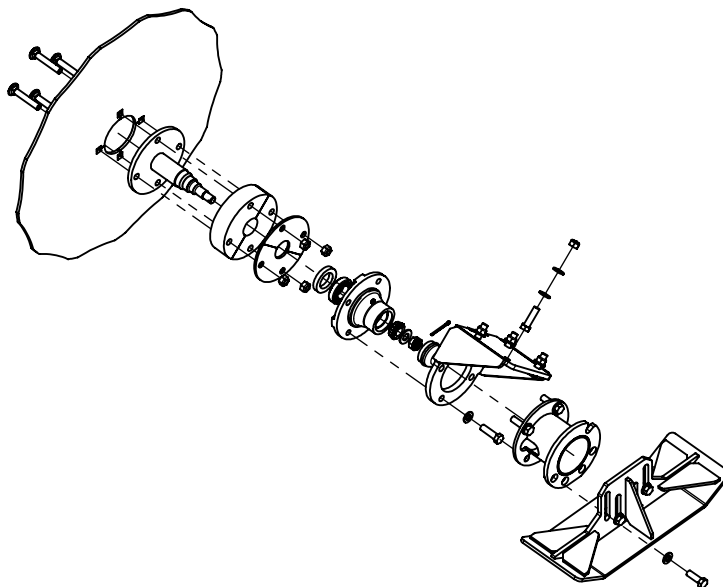

HITCH/FRAME ASSEMBLY 16470

HITCH/FRAME ASSEMBLY 16470

ITEM NO.	PART NUMBER	DESCRIPTION	QTY.
1	13370	SKID MOUNT, MINI PLOW	1
2	13850	FRAME, MINI PLOW	1
3	13908	UPPER SPRING MOUNT	1
4	13859	FRONT CUSHION MOUNT	2
5	11021	ROD END, 5/8 SHANK X 1/2	2
6	11023	SPRING CAN	2
7	11030	CENTERING SPRING	2
8	11084	SFI PIVOT PIN	1
9	13857	PLATE, ACCESS COVER	1
10	16425	SPRING, COMP. 2.6" OD	2
11	10104	WASHER, 5/8 GR8 ZY	4
12	11122	NUT, 5/8-11 SLTL GR8 ZY	2
13	10433	BOLT, 1/2-13 X 1.25 GR8 ZY	5
14	10062	WASHER, 1/2 SAE GR8 ZY	15
15	10394	BOLT, 1/2-13 X 1.50 GR8 ZY	4
16	10393	BUSHING - SPRING PIVOT	4
17	10886	BOLT, 5/8-11 X 2.0 GR8 ZY	2
18	10112	BOLT, 3/8-16 X 1 GR8 ZY	4
19	10110	WASHER, 3/8 SAE GR8 ZY	10
20	10608	NUT, 5/8-18 JAM, GR8 ZY	2
21	10434	GREASE ZERK, 1/8 NPT ST.	1
22	10114	BOLT, 3/8-16 X .75 GR8 ZY	4
23	10947	NUT, 3/8-16 SLTL GR8 ZY	2
24	11086	BUSHING, 1.5ID X 1.75OD X 2.0	2
25	11087	BUSHING, 1.0ID X 1.25OD X 1.5	4
26	17246	SPRING, COMP. 2.32" LONG	2
27	10396	NUT, 1/2-13, SLTL GR8 ZY	2
28	10435	BOLT - 1/2-13 X 1.75 GR8 ZY	2
29	17547	BUMPER, 1.25" OD X 1.25" L	2
30	17079	BOLT, 1/2-13 X 1.0 GR8 ZY	2

DEPTH SKID, SPINDLE ASSEMBLY 16472

ITEM NO.	PART NUMBER	DESCRIPTION	QTY.
1	12621	HUB, 4 BOLT, 5" W/ CUPS	1
2	13661	WHEEL MOUNT SPINDLE	1
3	13865	HUB MOUNT	1
4	13869	DEPTH SKID MOUNT	1
5	13873	BRACKET, DEPTH SKID	1
6	13864	PLATE, WHEEL WASHER HALF	2
7	13662	WHEEL, DEPTH GAUGE HALF	2
8	10062	WASHER, 1/2 SAE GR8 ZY	16
9	10435	BOLT - 1/2-13 X 1.75 GR8 ZY	4
10	10396	NUT, 1/2-13, SLTL GR8 ZY	8
11	17080	BOLT, 1/2-20 X 1.75", GR8 ZY	4
12	10394	BOLT, 1/2-13 X 1.50 GR8 ZY	4
13	16424	BOLT, 1/2"-13 X 3", CARRIAGE	4
14	13858	PLATE, FABRIC WHEEL	1
15	12714	SEAL, 2.328 X 1.50 X .390	1
16	12718	BEARING CONE, 1.25" LM67048	1
17	12713	BEARING CONE, .75"	1
18	10104	WASHER, 5/8 GR8 ZY	1
19	12716	NUT, SLOTTED HEX, 5/8-18	1
20	10963	COTTER PIN, 1/8 X 1.75	1
21	12715	HUB CAP, N669 HUB	1