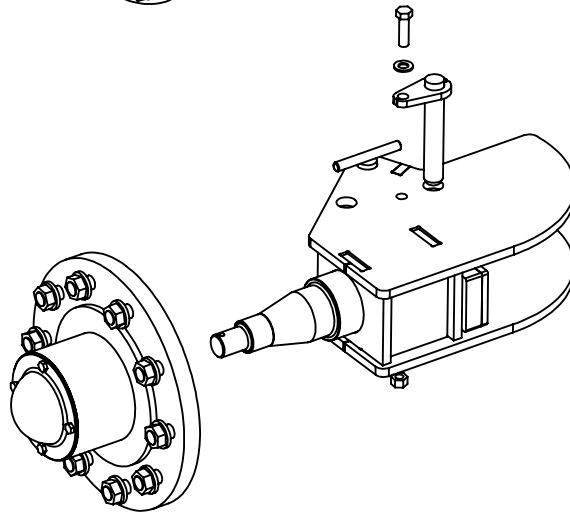

ROLLER QUICK ATTACH ASSEMBLY - 10753

ITEM NO.	PART NUMBER	DESCRIPTION	QTY
1	10611	ROLLER QUICK ATTACH	1
2	10660	GROMMET - 1.75 ID X .38 THICK	4
3	14702	PLATE, STOPPER SPACER .06	2
4	14699	PLATE, STOPPER SPACER .5	4
5	12975	BAR, WHEEL TUBE SHIM	2
6	14701	CAP SCREW, 3/8-16 X 2.50 CTRSK GR8 ZC	4
7	10110	WASHER, 3/8 SAE GR8 ZY	4
8	10109	NUT, 3/8-16 GR8 ZY	4

MAIN BOOM ASSEMBLY 10755

ITEM NO.	PART NUMBER	DESCRIPTION	QTY
1	10623	ROLLER BOOM WELDMENT	1
2	10644	BOOM MOUNT BRACKET	1
3	10062	WASHER- 1/2 SAE GR8 ZY	16
4	10433	BOLT - 1/2-13 X 1.25 GR8 ZY	8
5	10395	NUT - 1/2-13 GR8 ZY	4
6	10435	BOLT - 1/2-13 X 1.75 GR8 ZY	4
7	10681	BOLT, 1"-8 X 12.5 GR8 ZY	1
8	10679	WASHER, 1" SAE GR8 ZY	2
9	10678	NUT, 1-8 TL GR8 ZY	1
10	11087	BUSHING, 1.0ID X 1.25OD X 1.5	2
11	10434	GREASE ZERK, 1/8 NPT ST.	1

BOOM PIVOT ASSY, EZR
13691

BOOM PIVOT ASSY, EZR 13691

ITEM NO.	PART NUMBER	DESCRIPTION	QTY
1	13442	ROLLER HINGE, 3.38 SPINDLE	1
2	10665	PIN - BOOM PIVOT	1
3	10062	WASHER, 1/2 SAE GR8 ZY	2
4	10435	BOLT - 1/2-13 X 1.75 GR8 ZY	1
5	10670	LOCK PIN	1
6	10395	NUT, 1/2-13 GR8 HEX ZY	1
7	10123	LINCH PIN, 7/16	1
8	13441	HUB ASSY, 10 BOLT, 873	1

HUB ASSY, 10 BOLT, 873 13441

ITEM NO.	PART NUMBER	DESCRIPTION	QTY
1	13677	HUB, 10 BOLT, 873, HUB & CUPS ONLY	1
2	13684	TAPERED BEARING CONE, 460	1
3	13686	TAPERED BEARING CONE, 33275	1
4	13679	GASKET, 10 BOLT HUB	1
5	13678	HUB CAP, 10-BOLT	1
6	13680	BOLT, 5/16-18 X .5, GR5 CZ	4
7	13688	SHAFT SEAL, 3.375 ID X 4.625 OD X .43	1
8	13690	FLANGE NUT, 3/4-16, GR8 ZY	10
9	13682	WASHER, 1.38 ID X 3.0 OD X .25	1
10	13681	NUT, 1 1/4-12 SLOTTED HEX	1
11	13683	COTTER PIN, .20 X 2.25	1