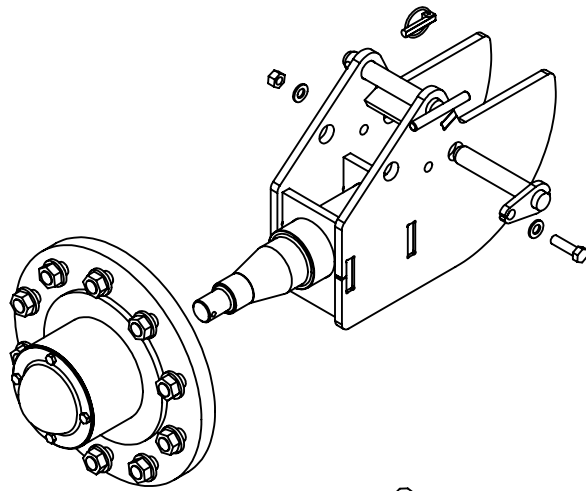

ROLLER QUICK ATTACH ASSEMBLY - 10753

ITEM NO.	PART NUMBER	DESCRIPTION	QTY
1	10611	ROLLER QUICK ATTACH	1
2	10660	GROMMET - 1.75 ID X .38 THICK	4
3	14702	PLATE, STOPPER SPACER .06	2
4	14699	PLATE, STOPPER SPACER .5	4
5	12975	BAR, WHEEL TUBE SHIM	2
6	14701	CAP SCREW, 3/8-16 X 2.50 CTRSK GR8 ZC	4
7	10110	WASHER, 3/8 SAE GR8 ZY	4
8	10109	NUT, 3/8-16 GR8 ZY	4

MAIN BOOM ASSEMBLY 10755

ITEM NO.	PART NUMBER	DESCRIPTION	QTY
1	10623	ROLLER BOOM WELDMENT	1
2	10644	BOOM MOUNT BRACKET	1
3	10062	WASHER- 1/2 SAE GR8 ZY	16
4	10433	BOLT - 1/2-13 X 1.25 GR8 ZY	8
5	10395	NUT - 1/2-13 GR8 ZY	4
6	10435	BOLT - 1/2-13 X 1.75 GR8 ZY	4
7	10681	BOLT, 1"-8 X 12.5 GR8 ZY	1
8	10679	WASHER, 1" SAE GR8 ZY	2
9	10678	NUT, 1-8 TL GR8 ZY	1
10	11087	BUSHING, 1.0ID X 1.25OD X 1.5	2
11	10434	GREASE ZERK, 1/8 NPT ST.	1

BOOM PIVOT ASSY, EZR
13691

BOOM PIVOT ASSY, EZR 13691

ITEM NO.	PART NUMBER	DESCRIPTION	QTY
1	13442	ROLLER HINGE, 3.38 SPINDLE	1
2	10665	PIN - BOOM PIVOT	1
3	10062	WASHER, 1/2 SAE GR8 ZY	2
4	10435	BOLT - 1/2-13 X 1.75 GR8 ZY	1
5	10670	LOCK PIN	1
6	10395	NUT, 1/2-13 GR8 HEX ZY	1
7	10123	LINCH PIN, 7/16	1
8	13441	HUB ASSY, 10 BOLT, 873	1

HUB ASSY, 10 BOLT, 873 13441

ITEM NO.	PART NUMBER	DESCRIPTION	QTY
1	13677	HUB, 10 BOLT, 873, HUB & CUPS ONLY	1
2	13684	TAPERED BEARING CONE, 460	1
3	13686	TAPERED BEARING CONE, 33275	1
4	13679	GASKET, 10 BOLT HUB	1
5	13678	HUB CAP, 10-BOLT	1
6	13680	BOLT, 5/16-18 X .5, GR5 CZ	4
7	13688	SHAFT SEAL, 3.375 ID X 4.625 OD X .43	1
8	13690	FLANGE NUT, 3/4-16, GR8 ZY	10
9	13682	WASHER, 1.38 ID X 3.0 OD X .25	1
10	13681	NUT, 1 1/4-12 SLOTTED HEX	1
11	13683	COTTER PIN, .20 X 2.25	1