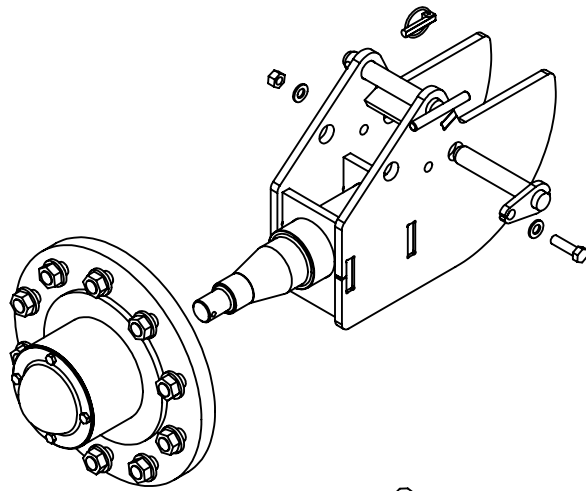

ROLLER QUICK ATTACH ASSEMBLY - 10753

ITEM NO.	PART NUMBER	DESCRIPTION	QTY
1	10611	ROLLER QUICK ATTACH	1
2	10660	GROMMET - 1.75 ID X .38 THICK	4
3	14702	PLATE, STOPPER SPACER .06	2
4	14699	PLATE, STOPPER SPACER .5	4
5	12975	BAR, WHEEL TUBE SHIM	2
6	10110	WASHER, 3/8 SAE GR8 ZY	8
7	10109	NUT, 3/8-16 GR8 ZY	6
8	15114	CAP SCREW, 3/8-16 X 3.0 CTRSK GR8 ZC	4
9	16675	HOSE RING WMENT, EZR	1
10	12257	BOLT, 3/8-16 X 1.5 GR8 ZY	2

MAIN BOOM ASSEMBLY 10755

ITEM NO.	PART NUMBER	DESCRIPTION	QTY
1	10623	ROLLER BOOM WELDMENT	1
2	10644	BOOM MOUNT BRACKET	1
3	10062	WASHER- 1/2 SAE GR8 ZY	16
4	10433	BOLT - 1/2-13 X 1.25 GR8 ZY	8
5	10395	NUT - 1/2-13 GR8 ZY	4
6	10435	BOLT - 1/2-13 X 1.75 GR8 ZY	4
7	10681	BOLT, 1"-8 X 12.5 GR8 ZY	1
8	10679	WASHER, 1" SAE GR8 ZY	2
9	10678	NUT, 1-8 TL GR8 ZY	1
10	11087	BUSHING, 1.0ID X1.25OD X 1.5	2
11	10434	GREASE ZERK, 1/8 NPT ST.	1

BOOM PIVOT ASSY, EZR
13691

BOOM PIVOT ASSY, EZR 13691

ITEM NO.	PART NUMBER	DESCRIPTION	QTY
1	13442	ROLLER HINGE, 3.38 SPINDLE	1
2	10665	PIN - BOOM PIVOT	1
3	10062	WASHER, 1/2 SAE GR8 ZY	2
4	10435	BOLT - 1/2-13 X 1.75 GR8 ZY	1
5	10670	LOCK PIN	1
6	10395	NUT, 1/2-13 GR8 HEX ZY	1
7	10123	LINCH PIN, 7/16	1
8	13441	HUB ASSY, 10 BOLT, 873	1

HUB ASSY, 10 BOLT, 873 13441

ITEM NO.	PART NUMBER	DESCRIPTION	QTY
1	13677	HUB, 10 BOLT, 873, HUB & CUPS ONLY	1
2	13684	TAPERED BEARING CONE, 460	1
3	13686	TAPERED BEARING CONE, 33275	1
4	13679	GASKET, 10 BOLT HUB	1
5	13678	HUB CAP, 10-BOLT	1
6	13680	BOLT, 5/16-18 X .5, GR5 CZ	4
7	13688	SHAFT SEAL, 3.375 ID X 4.625 OD X .43	1
8	13690	FLANGE NUT, 3/4-16, GR8 ZY	10
9	13682	WASHER, 1.38 ID X 3.0 OD X .25	1
10	13681	NUT, 1 1/4-12 SLOTTED HEX	1
11	13683	COTTER PIN, .20 X 2.25	1