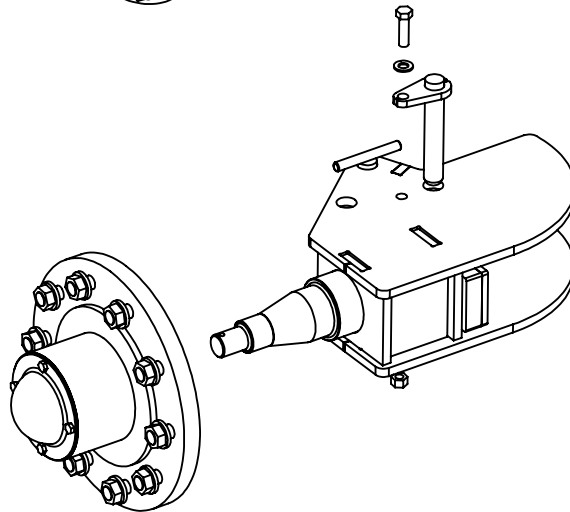

ROLLER QUICK ATTACH ASSEMBLY - 10753

ITEM NO.	PART NUMBER	DESCRIPTION	QTY
1	10611	ROLLER QUICK ATTACH	1
2	10660	GROMMET - 1.75 ID X .38 THICK	4
3	14702	PLATE, STOPPER SPACER .06	2
4	14699	PLATE, STOPPER SPACER .5	4
5	12975	BAR, WHEEL TUBE SHIM	2
6	10110	WASHER, 3/8 SAE GR8 ZY	8
7	10109	NUT, 3/8-16 GR8 ZY	6
8	15114	CAP SCREW, 3/8-16 X 3.0 CTRSK GR8 ZC	4
9	16675	HOSE RING WMENT, EZR	1
10	12257	BOLT, 3/8-16 X 1.5 GR8 ZY	2

MAIN BOOM ASSEMBLY 10755

ITEM NO.	PART NUMBER	DESCRIPTION	QTY
1	10623	ROLLER BOOM WELDMENT	1
2	10644	BOOM MOUNT BRACKET	1
3	10062	WASHER- 1/2 SAE GR8 ZY	16
4	10433	BOLT - 1/2-13 X 1.25 GR8 ZY	8
5	10395	NUT - 1/2-13 GR8 ZY	4
6	10435	BOLT - 1/2-13 X 1.75 GR8 ZY	4
7	10681	BOLT, 1"-8 X 12.5 GR8 ZY	1
8	10679	WASHER, 1" SAE GR8 ZY	2
9	10678	NUT, 1-8 TL GR8 ZY	1
10	11087	BUSHING, 1.0ID X1.25OD X 1.5	2
11	10434	GREASE ZERK, 1/8 NPT ST.	1

BOOM PIVOT ASSY, EZR
13691

BOOM PIVOT ASSY, EZR 13691

ITEM NO.	PART NUMBER	DESCRIPTION	QTY
1	13442	ROLLER HINGE, 3.38 SPINDLE	1
2	10665	PIN - BOOM PIVOT	1
3	10062	WASHER, 1/2 SAE GR8 ZY	2
4	10435	BOLT - 1/2-13 X 1.75 GR8 ZY	1
5	10670	LOCK PIN	1
6	10395	NUT, 1/2-13 GR8 HEX ZY	1
7	10123	LINCH PIN, 7/16	1
8	13441	HUB ASSY, 10 BOLT, 873	1

STEM HUB ASSEMBLY 13692

ITEM NO.	PART NUMBER	DESCRIPTION	QTY
1	13445	ROLL HUB MOUNT,10 BOLT	1
2	11171	PIN - 1/2 X 4 1/4 HITCH	1
3	11170	PIN - 1/2 X 3 1/2 SWIVEL LOCK	1

**FORK BRACKET, EZR
16732**

ITEM NO.	PART NUMBER	DESCRIPTION	QTY.
1	16660	FORK BRACKET, EZR	1
2	10396	NUT, 1/2-13, SLTL GR8 ZY	2
3	10062	WASHER, 1/2 SAE GR8 ZY	4
4	10435	BOLT - 1/2-13 X 1.75 GR8 ZY	2